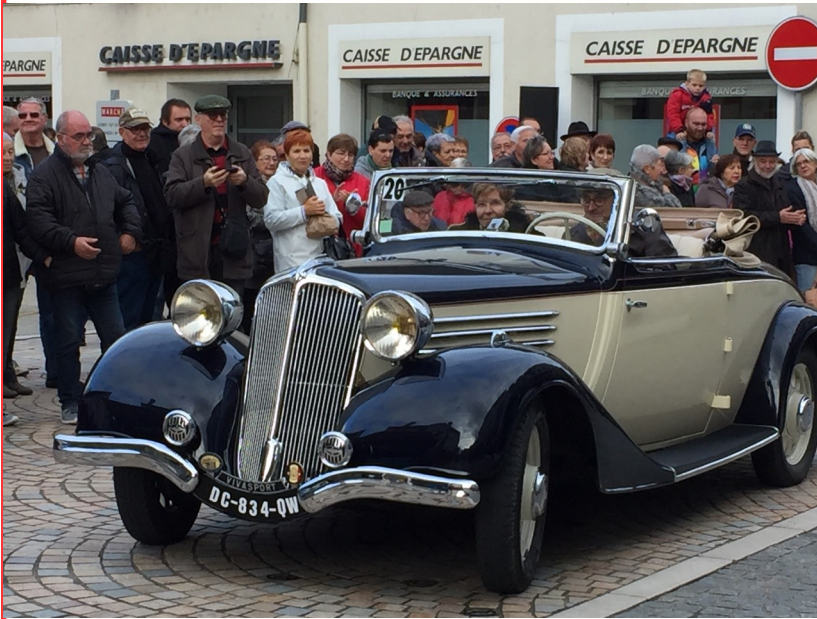

Nos belles anciennes prennent la pose.

RETROMEGA à ROMORANTIN

**EXPOSITION au CHÂTEAU DE
VILLESAVIN**

**EXPOSITION des Beignets
à La Chaussée saint Victor**

**EXPOSITION en bord de Loire
au port de La Creusille à Blois**

Nous faisons admirer nos belles mécaniques aux fêtes locales.

*Foire aux beignets à la
Chaussée St Victor, concours
d'élégance à Montrichard,
brocante à Maves,
et bien
d'autres
encore ...*