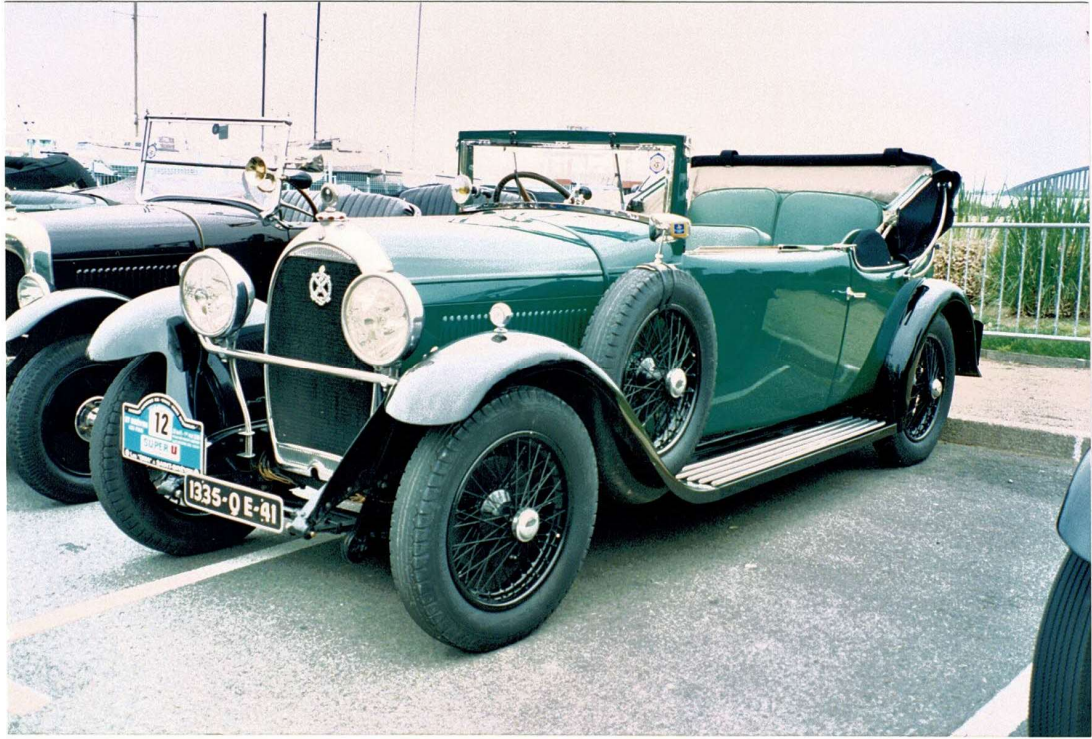

CARACTERISTIQUES DE LA VOITURE

MARQUE: **HOTCHISS**

ANNEE: 1929

PUISSANCE: 13 cv

TYPE: A M 2

VITESSE MAXI: 100kmh

CARROSSERIE: Cabriolet

PLACES: 4

PROPRIETAIRE: GORGET Norbert et Huberte

TEL: 254746445

ADRESSE: 59 rue Hotel Pasquier BLOIS

PORT 0623405954